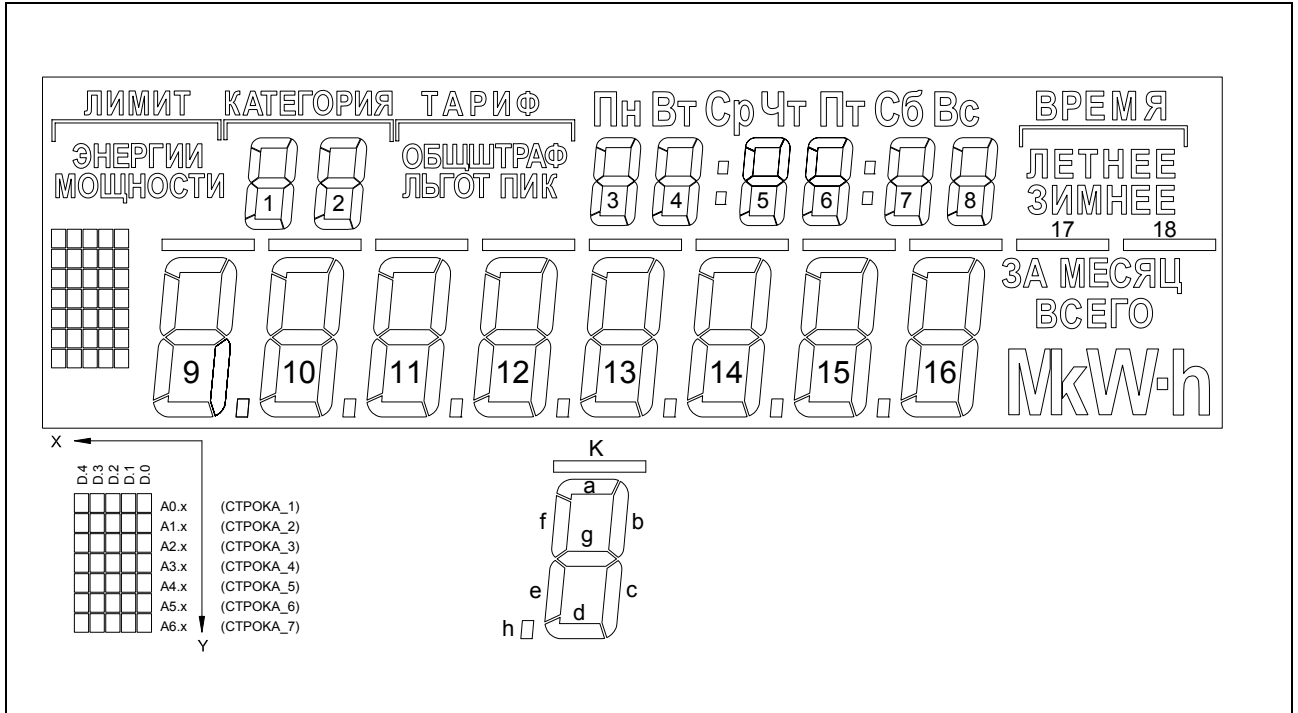

Информационное поле индикатора со встроенным управлением CS42Тх8хх[1,2,4]

Таблица соответствия сегментов индикаторов со встроенным управлением CS42Tx8xx[1,2,4] адресам CG RAM

Номер байта данных	Номер бита данных				
	D.0	D.1	D.2	D.3	D.4
A0	СТРОКА_1	СТРОКА_1	СТРОКА_1	СТРОКА_1	СТРОКА_1
A1	СТРОКА_2	СТРОКА_2	СТРОКА_2	СТРОКА_2	СТРОКА_2
A2	СТРОКА_3	СТРОКА_3	СТРОКА_3	СТРОКА_3	СТРОКА_3
A3	СТРОКА_4	СТРОКА_4	СТРОКА_4	СТРОКА_4	СТРОКА_4
A4	СТРОКА_5	СТРОКА_5	СТРОКА_5	СТРОКА_5	СТРОКА_5
A5	СТРОКА_6	СТРОКА_6	СТРОКА_6	СТРОКА_6	СТРОКА_6
A6	СТРОКА_7	СТРОКА_7	СТРОКА_7	СТРОКА_7	СТРОКА_7
A7					
A8		a1	<u>КАТЕГОРИЯ</u>		
A9	f2	b1	f1	<u>ЛИМИТ</u>	
A10	g2	c1	g1	<u>ЭНЕРГИИ</u>	
A11	e2	d1	e1	<u>МОЩНОСТИ</u>	
A12	a10	f10	K9	a9	f9
A13	g10	e10	b9	g9	e9
A14	c10	d10	h10	c9	d9
A15					
A16					a2
A17	<u>ТАРИФ</u>				b2
A18	<u>ОБЩ</u>				c2
A19	<u>ЛЬГОТ</u>				d2
A20	f12	K11	a11	f11	K10
A21	e12	b11	g11	e11	b10
A22	d12	h12	c11	d11	h11
A23					
A24	a4	<u>Вт</u>	a3	<u>Пн</u>	
A25	b4	f4	b3	f3	
A26	c4	g4	c3	g3	<u>ШТРАФ</u>
A27	d4	e4	d3	e3	<u>ПИК</u>
A28	K13	a13	f13	K12	a12
A29	b13	g13	e13	b12	g12
A30	h14	c13	d13	h13	c12
A31					
A32	a6	<u>Чт</u>	a5	<u>Ср</u>	
A33	b6	f6	b5	f5	
A34	c6	g6	c5	g5	°5
A35	d6	e6	d5	e5	°5
A36	a15	f15	K14	a14	f14
A37	g15	e15	b14	g14	e14
A38	c15	d15	h15	c14	d14
A39					
A40	a8	<u>Сб</u>	a7	<u>Пт</u>	
A41	b8	f8	b7	f7	
A42	c8	g8	c7	g7	°7
A43	d8	e8	d7	e7	°7
A44	<u>ЗА</u>	K16	a16	f16	K15
A45	<u>ВС</u>	b16	g16	e16	
A46	<u>I</u>	<u>IV</u>	c16	d16	h16
A47					
A48				<u>ВРЕМЯ</u>	<u>Вс</u>
A49				<u>НЕТ</u>	<u>ЛЕТ</u>
A50				<u>НЕТ</u>	<u>ЗИМ</u>
A51				K18	K17
A52				<u>СЯЦ</u>	<u>МЕ</u>
A53				<u>ГО</u>	<u>Е</u>
A54				Woh	<