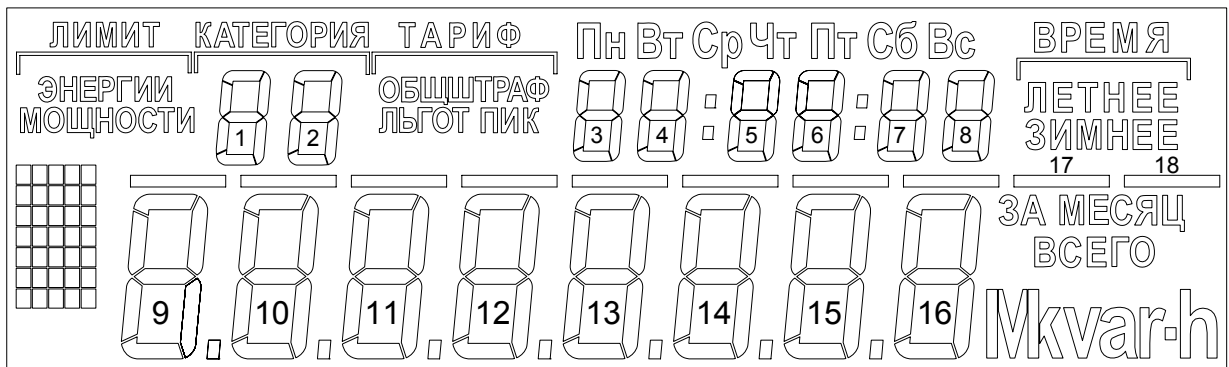

Информационное поле индикатора со встроенным управлением CS47Тх8хх[1,2,4]

Таблица соответствия сегментов индикаторов со встроенным управлением CS47Tx8xx[1,2,4] адресам CG RAM

	D.0	D.1	D.2	D.3	D.4
A0	СТРОКА_1	СТРОКА_1	СТРОКА_1	СТРОКА_1	СТРОКА_1
A1	СТРОКА_2	СТРОКА_2	СТРОКА_2	СТРОКА_2	СТРОКА_2
A2	СТРОКА_3	СТРОКА_3	СТРОКА_3	СТРОКА_3	СТРОКА_3
A3	СТРОКА_4	СТРОКА_4	СТРОКА_4	СТРОКА_4	СТРОКА_4
A4	СТРОКА_5	СТРОКА_5	СТРОКА_5	СТРОКА_5	СТРОКА_5
A5	СТРОКА_6	СТРОКА_6	СТРОКА_6	СТРОКА_6	СТРОКА_6
A6	СТРОКА_7	СТРОКА_7	СТРОКА_7	СТРОКА_7	СТРОКА_7
A7					
A8		a1	<u>КАТЕГОРИЯ</u>		
A9	f2	b1	f1	<u>ЛИМИТ</u>	
A10	g2	c1	g1	<u>ЭНЕРГИИ</u>	
A11	e2	d1	e1	<u>МОЩНОСТИ</u>	
A12	a10	f10	K9	a9	f9
A13	g10	e10	b9	g9	e9
A14	c10	d10	h10	c9	d9
A15					
A16					a2
A17	<u>ТАРИФ</u>				b2
A18	<u>ОБЩ</u>				c2
A19	<u>ЛЬГОТ</u>				d2
A20	f12	K11	a11	f11	K10
A21	e12	b11	g11	e11	b10
A22	d12	h12	c11	d11	h11
A23					
A24	a4	<u>Вт</u>	a3	<u>Пн</u>	
A25	b4	f4	b3	f3	
A26	c4	g4	c3	g3	<u>ШТРАФ</u>
A27	d4	e4	d3	e3	<u>ПИК</u>
A28	K13	a13	f13	K12	a12
A29	b13	g13	e13	b12	g12
A30	h14	c13	d13	h13	c12
A31					
A32	a6	<u>Чт</u>	a5	<u>Ср</u>	
A33	b6	f6	b5	f5	
A34	c6	g6	c5	g5	°5
A35	d6	e6	d5	e5	°5
A36	a15	f15	K14	a14	f14
A37	g15	e15	b14	g14	e14
A38	c15	d15	h15	c14	d14
A39					
A40	a8	<u>Сб</u>	a7	<u>Пт</u>	
A41	b8	f8	b7	f7	
A42	c8	g8	c7	g7	°7
A43	d8	e8	d7	e7	°7
A44	<u>ЗА</u>	K16	a16	f16	K15
A45	<u>ВС</u>	b16	g16	e16	
A46	<u>I</u>	<u>IV</u>	c16	d16	h16
A47					
A48				<u>ВРЕМЯ</u>	<u>Вс</u>
A49				<u>ЛЕТ</u>	<u>ЛЕТ</u>
A50				<u>ЗИМ</u>	<u>ЗИМ</u>
A51				K18	K17
A52				<u>СЯЦ</u>	<u>МЕ</u>
A53				<u>ГО</u>	<u>Е</u>
A54				varoh	<