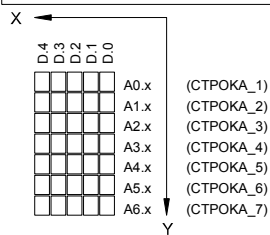

Информационное поле индикатора со встроенным управлением CS47Тх8хх[1,2,4]

Таблица соответствия сегментов индикаторов со встроенным управлением CS47Tx8xx[1,2,4] адресам CG RAM

	D.0	D.1	D.2	D.3	D.4
A0	СТРОКА_1	СТРОКА_1	СТРОКА_1	СТРОКА_1	СТРОКА_1
A1	СТРОКА_2	СТРОКА_2	СТРОКА_2	СТРОКА_2	СТРОКА_2
A2	СТРОКА_3	СТРОКА_3	СТРОКА_3	СТРОКА_3	СТРОКА_3
A3	СТРОКА_4	СТРОКА_4	СТРОКА_4	СТРОКА_4	СТРОКА_4
A4	СТРОКА_5	СТРОКА_5	СТРОКА_5	СТРОКА_5	СТРОКА_5
A5	СТРОКА_6	СТРОКА_6	СТРОКА_6	СТРОКА_6	СТРОКА_6
A6	СТРОКА_7	СТРОКА_7	СТРОКА_7	СТРОКА_7	СТРОКА_7
A7					
A8		a1	<u>КАТЕГОРИЯ</u>		
A9	f2	b1	f1	<u>ЛИМИТ</u>	
A10	g2	c1	g1	<u>ЭНЕРГИИ</u>	
A11	e2	d1	e1	<u>МОЩНОСТИ</u>	
A12	a10	f10	K9	a9	f9
A13	g10	e10	b9	g9	e9
A14	c10	d10	h10	c9	d9
A15					
A16					a2
A17	<u>ТАРИФ</u>				b2
A18	<u>ОБЩ</u>				c2
A19	<u>ЛЬГОТ</u>				d2
A20	f12	K11	a11	f11	K10
A21	e12	b11	g11	e11	b10
A22	d12	h12	c11	d11	h11
A23					
A24	a4	<u>Вт</u>	a3	<u>Пн</u>	
A25	b4	f4	b3	f3	
A26	c4	g4	c3	g3	<u>ШТРАФ</u>
A27	d4	e4	d3	e3	<u>ПИК</u>
A28	K13	a13	f13	K12	a12
A29	b13	g13	e13	b12	g12
A30	h14	c13	d13	h13	c12
A31					
A32	a6	<u>Чт</u>	a5	<u>Ср</u>	
A33	b6	f6	b5	f5	
A34	c6	g6	c5	g5	°5
A35	d6	e6	d5	e5	°5
A36	a15	f15	K14	a14	f14
A37	g15	e15	b14	g14	e14
A38	c15	d15	h15	c14	d14
A39					
A40	a8	<u>Сб</u>	a7	<u>Пт</u>	
A41	b8	f8	b7	f7	
A42	c8	g8	c7	g7	°7
A43	d8	e8	d7	e7	°7
A44	<u>ЗА</u>	K16	a16	f16	K15
A45	<u>ВС</u>	b16	g16	e16	
A46	<u>I</u>	<u>IV</u>	c16	d16	h16
A47					
A48				<u>ВРЕМЯ</u>	<u>Вс</u>
A49				<u>ЛЕТ</u>	<u>ЛЕТ</u>
A50				<u>ЗИМ</u>	<u>ЗИМ</u>
A51				K18	K17
A52				<u>СЯЦ</u>	<u>МЕ</u>
A53				<u>ГО</u>	<u>Е</u>
A54				varoh	<